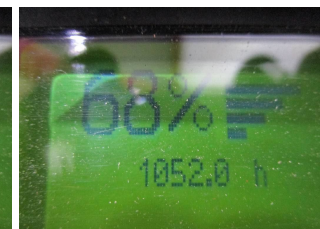

N1976 LINDE T 30 131 - Transpaleta

Número identificación:	N1976	Año:	2006
Fabricante:	LINDE	Elevación libre:	0 mm
Tipo de mástil:	0 (---)	Tracción:	Eléctrico
Tipo:	T 30 131	Horquillas:	1150 mm
Altura de construcción:	0 mm	Estado:	En orden de marcha
Capacidad:	3000 kg	Horas:	1052
Altura de elevación:	200 mm	Observación:	B,L,7x BA
:			