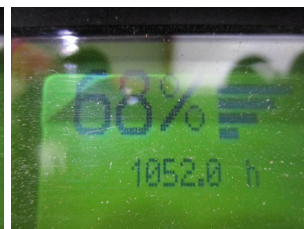

N1976 LINDE T 30 131 - Transpaleta

Número identificación:	N1976	Año:	2006
Fabricante:	LINDE	Elevación libre:	0 mm
Tipo de mástil:	0 (---)	Tracción:	Eléctrico
Tipo:	T 30 131	Horquillas:	1150 mm
Altura de construcción:	0 mm	Estado:	En orden de marcha
Capacidad:	3000 kg	Horas:	1052
Altura de elevación:	200 mm	Observación:	B,L,7x BA
:			