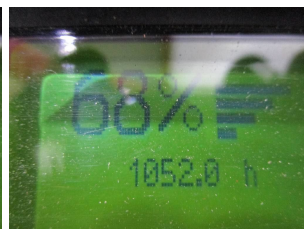

N1976 LINDE T 30 131 - Transpaleta

Número identificación:	N1976	Año:	2006
Fabricante:	LINDE	Elevación libre:	0 mm
Tipo de mástil:	0 (---)	Tracción:	Eléctrico
Tipo:	T 30 131	Horquillas:	1150 mm
Altura de construcción:	0 mm	Estado:	En orden de marcha
Capacidad:	3000 kg	Horas:	1052
Altura de elevación:	200 mm	Observación:	B,L,7x BA
:			