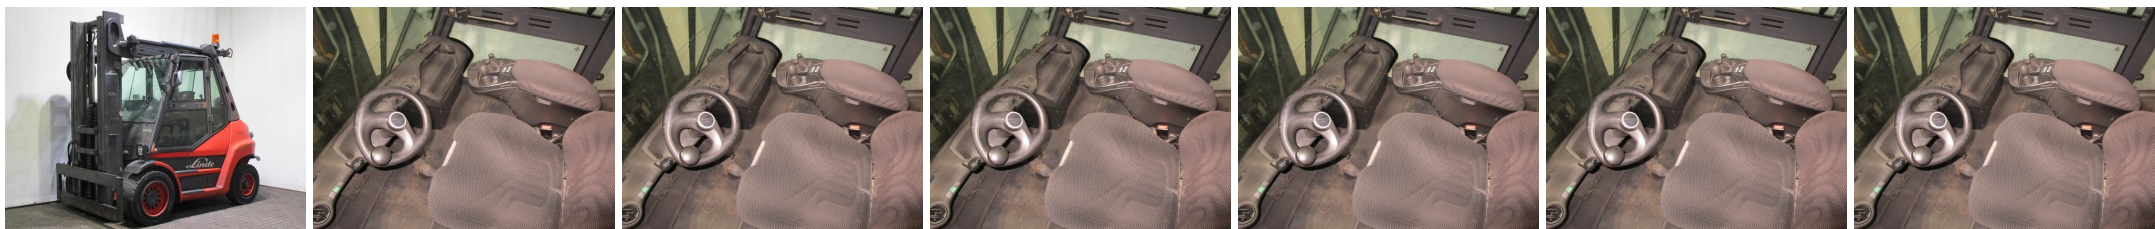

M9706 LINDE H 70 D-02 396 - Carretilla frontal

Número identificación:	M9706	Año:	2014
Fabricante:	LINDE	Elevación libre:	1555 mm
Tipo de mástil:	Triplex (3F565)	Tracción:	Diesel
Tipo:	H 70 D-02 396	Horquillas:	0 mm
Altura de construcción:	3010 mm	Estado:	En orden de marcha
Capacidad:	7000 kg	Horas:	14057
Altura de elevación:	5605 mm	Observación:	DZH,Kab,H,RF,StSch,4x SE
:			