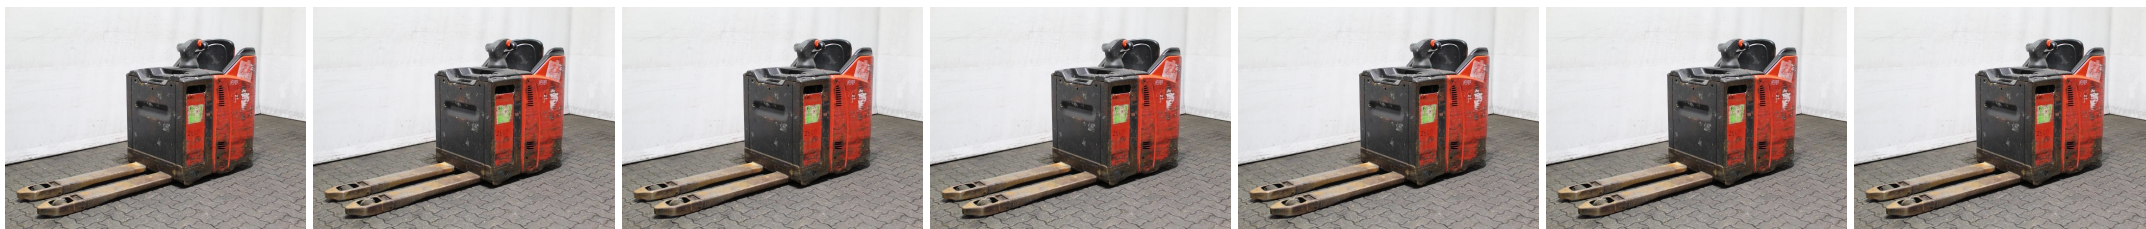

M3484 LINDE T 20 SP 131 - Transpaleta

Número identificación:	M3484	Año:	2007
Fabricante:	LINDE	Elevación libre:	0 mm
Tipo de mástil:	0 (---)	Tracción:	Eléctrico
Tipo:	T 20 SP 131	Horquillas:	1150 mm
Altura de construcción:	0 mm	Estado:	En orden de marcha
Capacidad:	2000 kg	Horas:	31641
Altura de elevación:	200 mm	Observación:	B,5x BA
:			