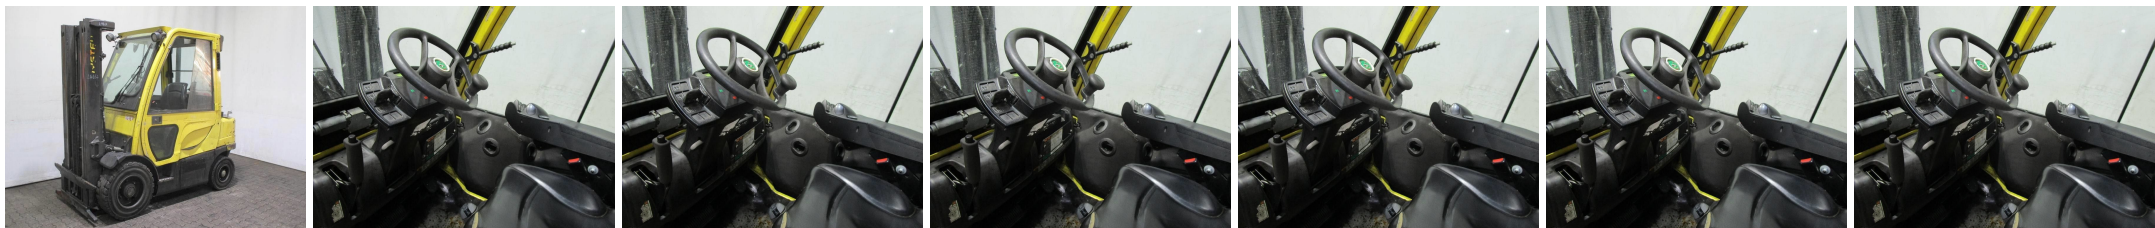

L4864 HYSTER H 2.5 FT - Carretilla frontal

Número identificación:	L4864	Año:	2012
Fabricante:	HYSTER	Elevación libre:	1550 mm
Tipo de mástil:	Triplex (3F495)	Tracción:	Gas
Tipo:	H 2.5 FT	Horquillas:	0 mm
Altura de construcción:	2170 mm	Estado:	En orden de marcha
Capacidad:	2500 kg	Horas:	10694
Altura de elevación:	4950 mm	Observación:	DZH,Kab,H,4x SE
:			