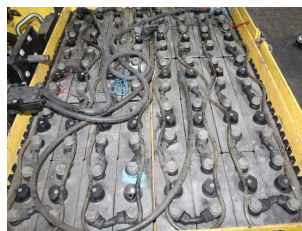

K1840 HYSTER J 2.5 XN - 717 - Carretilla frontal

Número identificación:	K1840	Año:	2012
Fabricante:	HYSTER	Elevación libre:	1480 mm
Tipo de mástil:	Duplex (2F340)	Tracción:	Eléctrico
Tipo:	J 2.5 XN - 717	Horquillas:	1200 mm
Altura de construcción:	2190 mm	Estado:	En orden de marcha
Capacidad:	2500 kg	Horas:	19257
Altura de elevación:	3400 mm	Observación:	DZH,ISS,IGV,DS,B,4x SE
:			