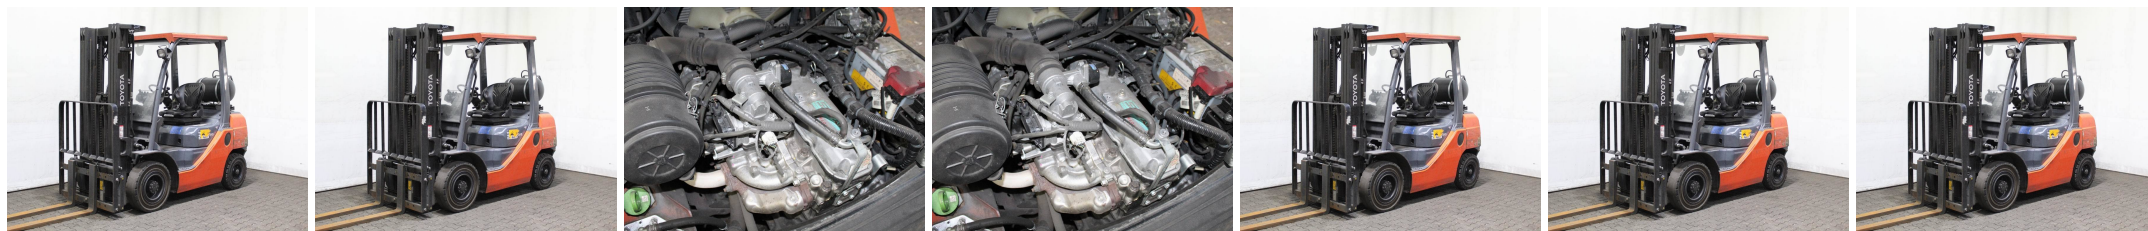

J6429 TOYOTA 02-8 FGF 25 - Carretilla frontal

Número identificación:	J6429	Año:	2014
Fabricante:	TOYOTA	Elevación libre:	1520 mm
Tipo de mástil:	Triplex (3F470)	Tracción:	Gas
Tipo:	02-8 FGF 25	Horquillas:	1200 mm
Altura de construcción:	2120 mm	Estado:	En orden de marcha
Capacidad:	2500 kg	Horas:	3817
Altura de elevación:	4700 mm	Observación:	DZH,SS,DS,FS,LSG,TGT,4x SE
:			