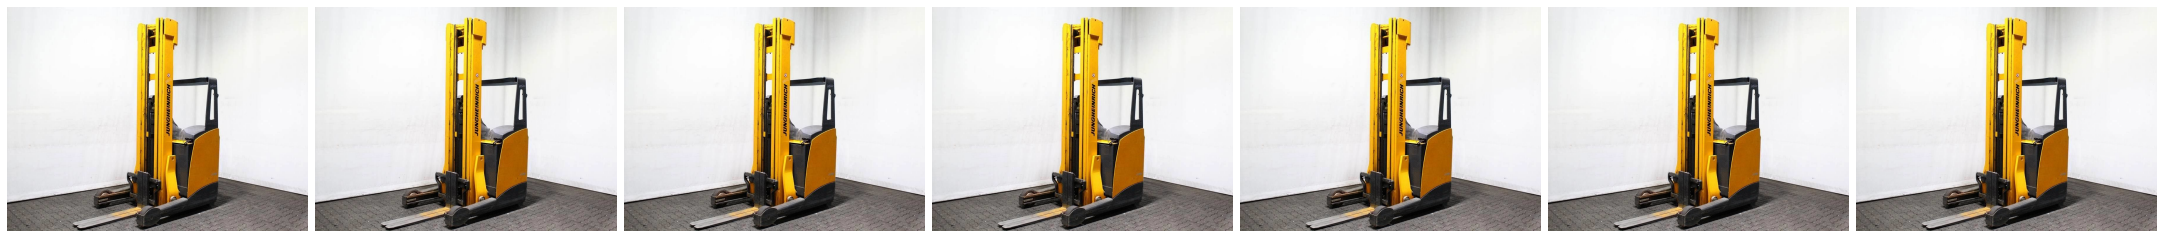

H8525 JUNGHEINRICH ETV 214 GE115 740 DZ - Carretilla retráctil

Número identificación:	H8525	Año:	2007
Fabricante:	JUNGHEINRICH	Elevación libre:	2430 mm
Tipo de mástil:	Triplex (3F740)	Tracción:	Eléctrico
Tipo:	ETV 214 GE115 740 DZ	Horquillas:	1150 mm
Altura de construcción:	3000 mm	Estado:	En orden de marcha
Capacidad:	1400 kg	Horas:	6481
Altura de elevación:	7400 mm	Observación:	EZH,ISS,B,3x V
:			