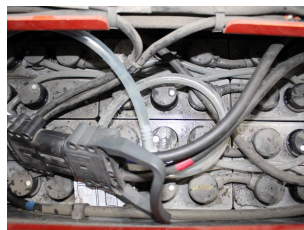

H6792 LINDE E 10 334 - Carretilla frontal

Número identificación:	H6792	Año:	2004
Fabricante:	LINDE	Elevación libre:	1700 mm
Tipo de mástil:	Triplex (3F525)	Tracción:	Eléctrico
Tipo:	E 10 334	Horquillas:	800-12 mm
Altura de construcción:	2230 mm	Estado:	En orden de marcha
Capacidad:	1000 kg	Horas:	2642
Altura de elevación:	5255 mm	Observación:	EZH,SS,B,L,3x BA
:			