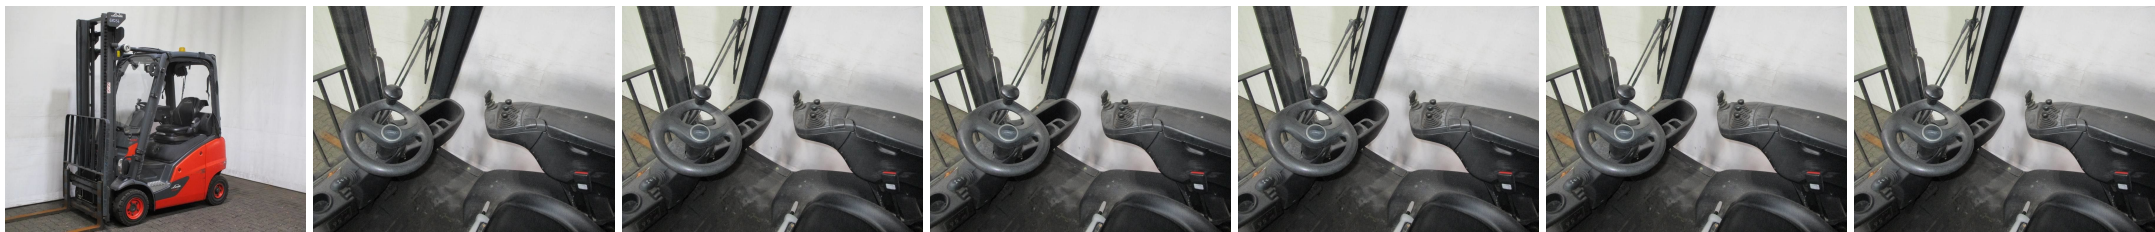

G8256 LINDE H 14 T-01 391 - Carretilla frontal

Número identificación:	G8256	Año:	2016
Fabricante:	LINDE	Elevación libre:	0 mm
Tipo de mástil:	Telescópico de vista libre (2W385)	Tracción:	Gas
Tipo:	H 14 T-01 391	Horquillas:	1200 mm
Altura de construcción:	2480 mm	Estado:	En orden de marcha
Capacidad:	1400 kg	Horas:	1994
Altura de elevación:	3850 mm	Observación:	EZH,ISS,HKab,LSG,4x SE
:			