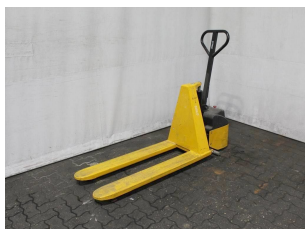

G7502 PFAFF-SILBERBLAU HU ES 10 - Transpaleta

Número identificación:	G7502	Año:	2011
Fabricante:	PFAFF-SILBERBLAU	Elevación libre:	0 mm
Tipo de mástil:	0 (---)	Tracción:	Eléctrico
Tipo:	HU ES 10	Horquillas:	1150 mm
Altura de construcción:	0 mm	Estado:	En orden de marcha
Capacidad:	1000 kg	Horas:	0
Altura de elevación:	800 mm	Observación:	B,4x BA
:			