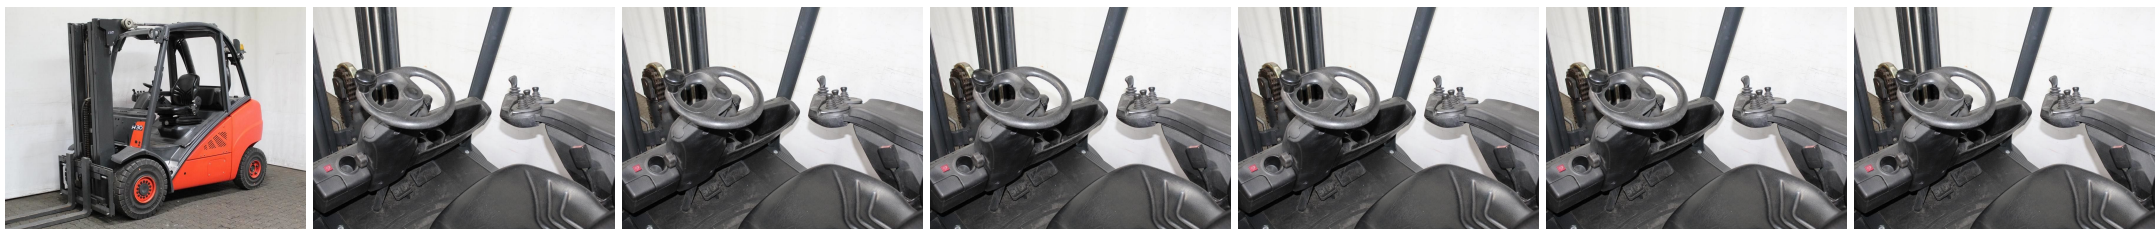

E5591 LINDE H 30 D-01 393 - Carretilla frontal

Número identificación:	E5591	Año:	2012
Fabricante:	LINDE	Elevación libre:	1390 mm
Tipo de mástil:	Triplex (3F465)	Tracción:	Diesel
Tipo:	H 30 D-01 393	Horquillas:	1200 mm
Altura de construcción:	2190 mm	Estado:	En orden de marcha
Capacidad:	3000 kg	Horas:	7072
Altura de elevación:	4655 mm	Observación:	EZH,ISS,1-P,1-H,StSch,4x SE
:			