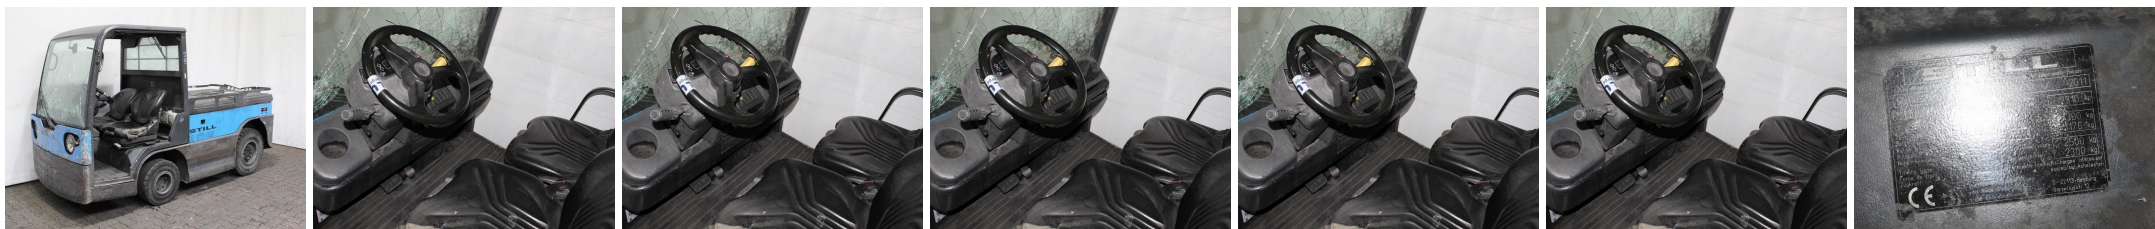

E4481 STILL R 07-25 0127 - Tractores industriales

Número identificación:	E4481	Año:	2011
Fabricante:	STILL	Elevación libre:	0 mm
Tipo de mástil:	0 (---)	Tracción:	Eléctrico
Tipo:	R 07-25 0127	Horquillas:	0 mm
Altura de construcción:	0 mm	Estado:	En orden de marcha
Capacidad:	25000 kg	Horas:	7499
Altura de elevación:	0 mm	Observación:	HKab,B,L,4x SE
:			