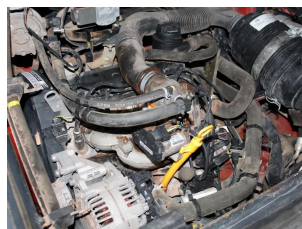

## E3370 LINDE H 20 T-01 392 - Carretilla frontal

Número identificación:	E3370	Año:	2012
Fabricante:	LINDE	Elevación libre:	0 mm
Tipo de mástil:	Telescópico de vista libre (2W375)	Tracción:	Gas
Tipo:	H 20 T-01 392	Horquillas:	1200 mm
Altura de construcción:	2420 mm	Estado:	En orden de marcha
Capacidad:	2000 kg	Horas:	7634
Altura de elevación:	3750 mm	Observación:	3.V,DS,StSch,4x SE
:			