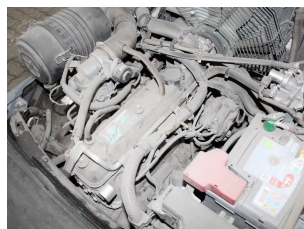

D8630 TOYOTA 02-8 FGF 15 - Carretilla frontal

Número identificación:	D8630	Año:	2011
Fabricante:	TOYOTA	Elevación libre:	1680 mm
Tipo de mástil:	Triplex (3F500)	Tracción:	Gas
Tipo:	02-8 FGF 15	Horquillas:	1200 mm
Altura de construcción:	2230 mm	Estado:	En orden de marcha
Capacidad:	1500 kg	Horas:	2409
Altura de elevación:	5000 mm	Observación:	EZH,ISS,DS,LSG,4x SE
:			