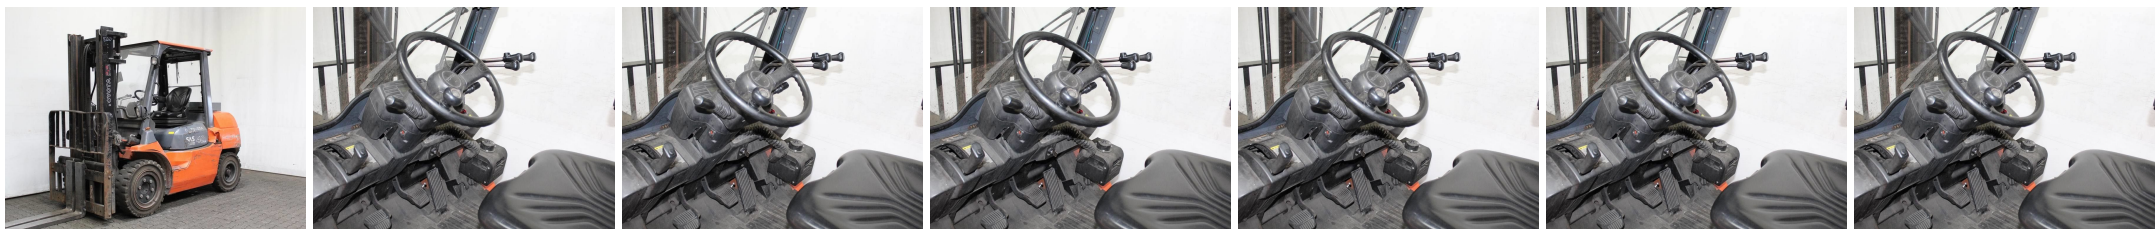

B7260 TOYOTA 42-7 FD 35 - Carretilla frontal

Número identificación:	B7260	Año:	2008
Fabricante:	TOYOTA	Elevación libre:	0 mm
Tipo de mástil:	Telescópico de vista libre (2W330)	Tracción:	Diesel
Tipo:	42-7 FD 35	Horquillas:	1200 mm
Altura de construcción:	2270 mm	Estado:	En orden de marcha
Capacidad:	4000 kg	Horas:	8825
Altura de elevación:	3300 mm	Observación:	EZH,SS,HKab,H,LSG,1-P,4x SE
:			