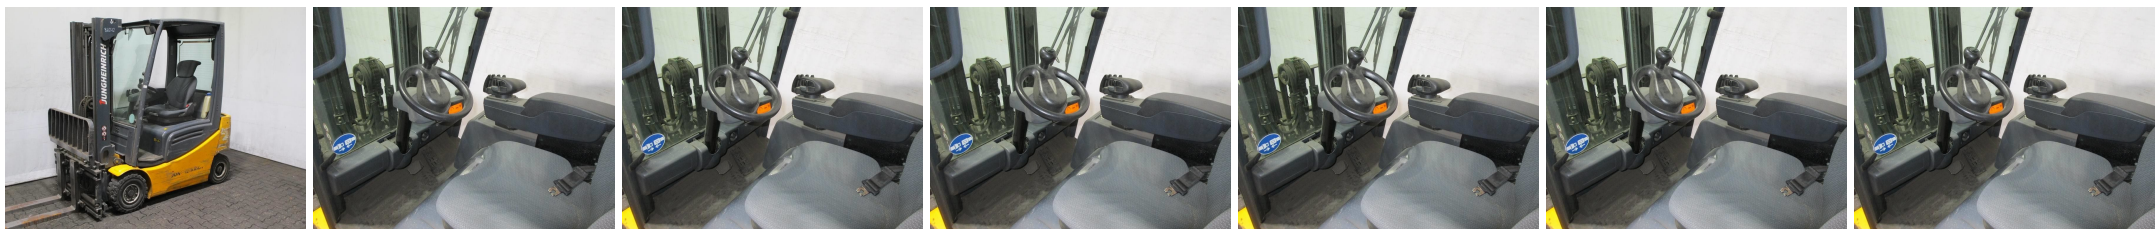

B6542 JUNGHEINRICH EFG 316k G120-300ZZ - Carretilla frontal

Número identificación:	B6542	Año:	2013
Fabricante:	JUNGHEINRICH	Elevación libre:	1430 mm
Tipo de mástil:	Duplex (2F300)	Tracción:	Eléctrico
Tipo:	EFG 316k G120-300ZZ	Horquillas:	1200 mm
Altura de construcción:	1940 mm	Estado:	En orden de marcha
Capacidad:	1600 kg	Horas:	8371
Altura de elevación:	3000 mm	Observación:	EZH,4.V,SS,GV,HKab,LSG,4x SE
:			