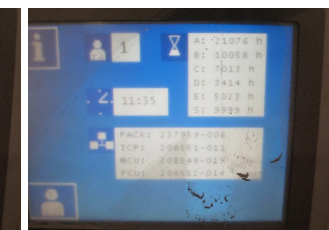

## A7653 BT Vector C 15 - Carretilla de técnica de almacenamiento

Número identificación:	A7653	Año:	2005
Fabricante:	BT	Elevación libre:	2350 mm
Tipo de mástil:	Triplex (3F1020)	Tracción:	Eléctrico
Tipo:	Vector C 15	Horquillas:	1200 mm
Altura de construcción:	4450 mm	Estado:	En orden de marcha
Capacidad:	1500 kg	Horas:	10058

Altura de elevación:

10200 mm

Observación:

B,L,6x BA

: