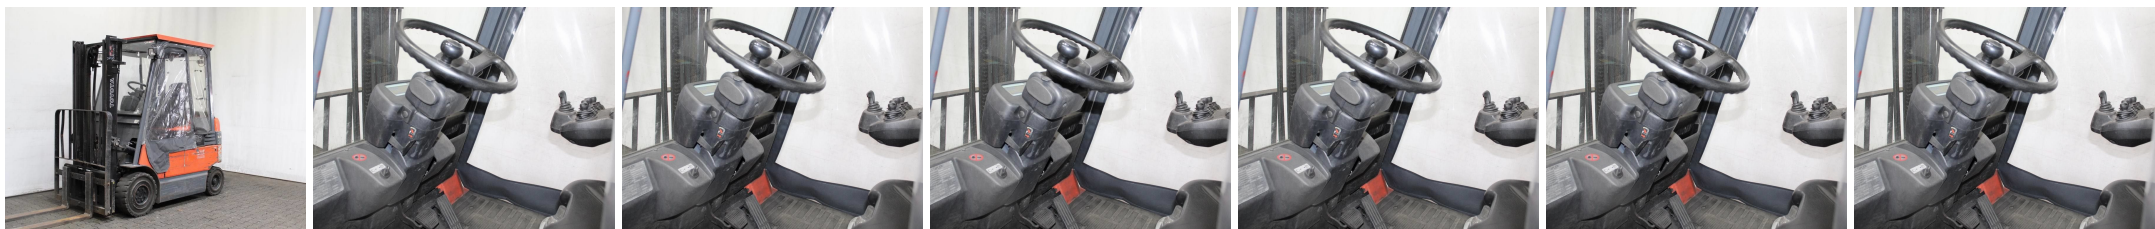

X1410 TOYOTA 7 FBMF 25 - Frontstapler

ID-Nr.:	X1410	Baujahr:	2008
Hersteller:	TOYOTA	Freihub:	150 mm
Hubmast:	Teleskop/Freisicht (2W330)	Antrieb:	Elektro
Typ:	7 FBMF 25	Lastgabeln:	1200 mm
Bauhöhe:	2130 mm	Zustand:	fahrbereit
Tragkraft:	2500 kg	Betriebsstunden:	6264
Hubhöhe:	3300 mm	Bemerkung:	EZH,4.V,SS,HKab,B+L,1-P,LSG,4x SE
:			