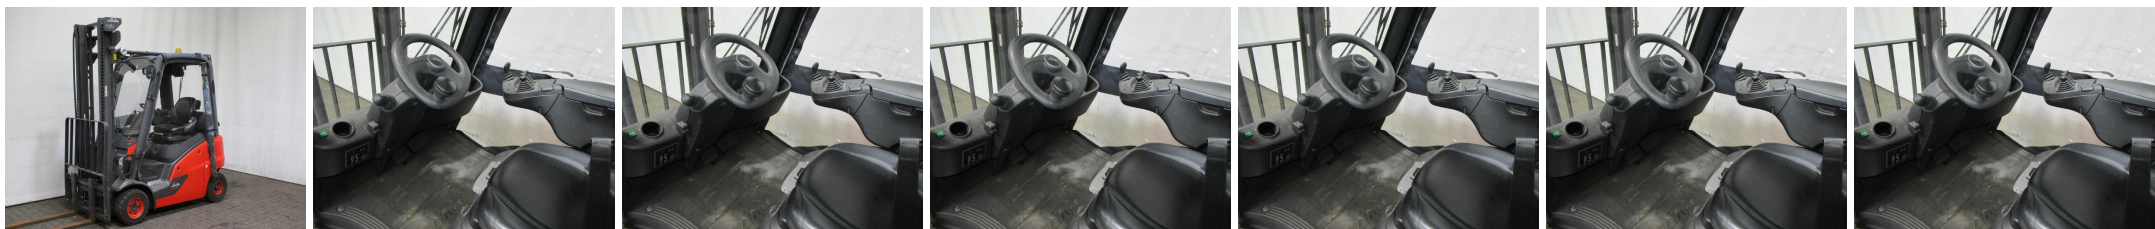

T7951 LINDE H 14 T-01 391 - Frontstapler

ID-Nr.:	T7951	Baujahr:	2016
Hersteller:	LINDE	Freihub:	0 mm
Hubmast:	Teleskop/Freisicht (2W385)	Antrieb:	Gas
Typ:	H 14 T-01 391	Lastgabeln:	1200 mm
Bauhöhe:	2470 mm	Zustand:	fahrbereit
Tragkraft:	1400 kg	Betriebsstunden:	1663
Hubhöhe:	3850 mm	Bemerkung:	EZH,ISS,HKab,1-P,1-H,LSG,4x SE
:			