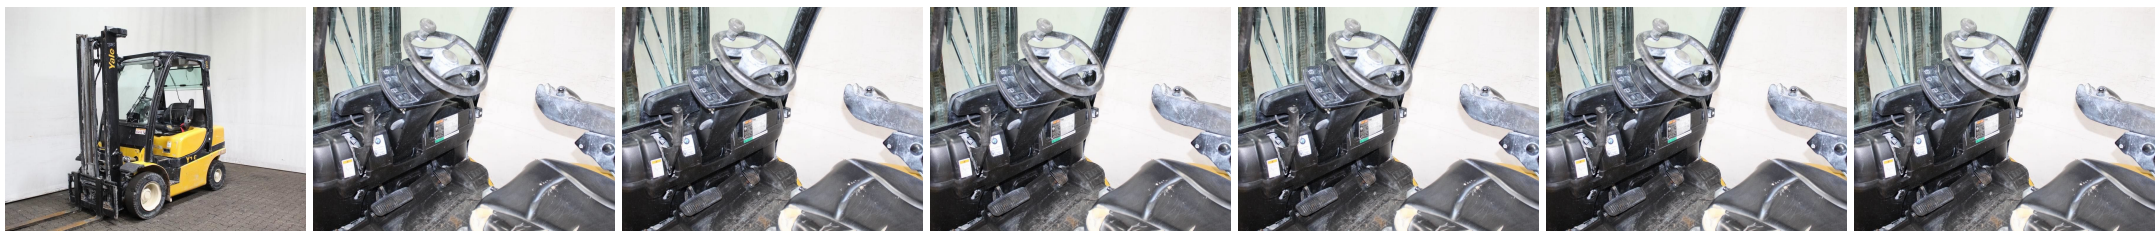

## T5443 YALE GDP 25 VX V2420 - Frontstapler

|             |                            |                  |                    |
|-------------|----------------------------|------------------|--------------------|
| ID-Nr.:     | T5443                      | Baujahr:         | 2011               |
| Hersteller: | YALE                       | Freihub:         | 150 mm             |
| Hubmast:    | Teleskop/Freisicht (2W380) | Antrieb:         | Diesel             |
| Typ:        | GDP 25 VX V2420            | Lastgabeln:      | 1200 mm            |
| Bauhöhe:    | 2420 mm                    | Zustand:         | fahrbereit         |
| Tragkraft:  | 2500 kg                    | Betriebsstunden: | 14613              |
| Hubhöhe:    | 3800 mm                    | Bemerkung:       | EZH,ISS,HKab,4x SE |
| :           |                            |                  |                    |