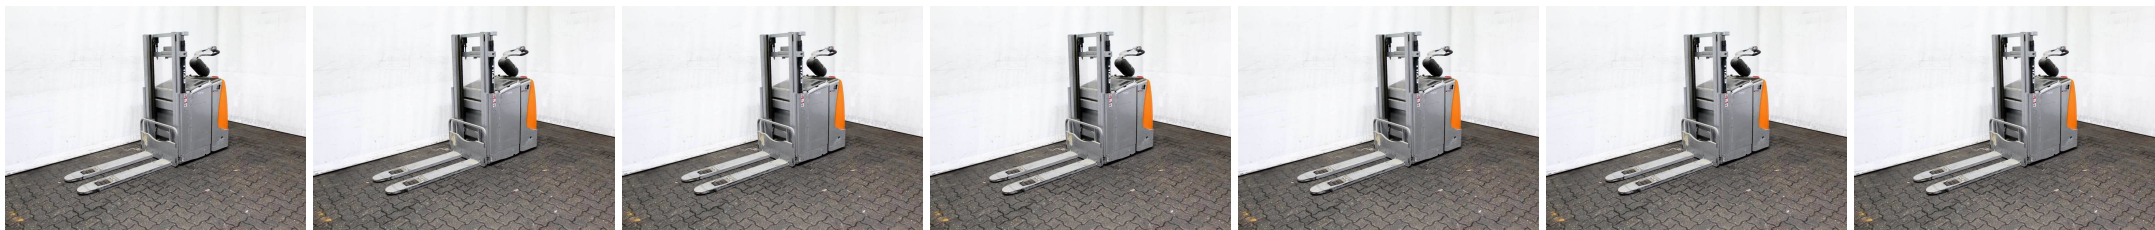

T1545 STILL EXD-SF 20 - Deichsel-Stapler

ID-Nr.:	T1545	Baujahr:	2013
Hersteller:	STILL	Freihub:	0 mm
Hubmast:	Teleskop/Freisicht (2W205)	Antrieb:	Elektro
Typ:	EXD-SF 20	Lastgabeln:	1150 mm
Bauhöhe:	1550 mm	Zustand:	fahrbereit
Tragkraft:	2000 kg	Betriebsstunden:	751
Hubhöhe:	2050 mm	Bemerkung:	B,L,9x V
:			