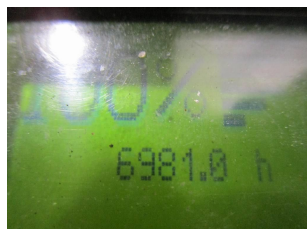

T1035 LINDE L 14 AP 133 - Deichsel-Stapler

ID-Nr.:	T1035	Baujahr:	2012
Hersteller:	LINDE	Freihub:	0 mm
Hubmast:	Teleskop/Freisicht (2W290)	Antrieb:	Elektro
Typ:	L 14 AP 133	Lastgabeln:	1250 mm
Bauhöhe:	1900 mm	Zustand:	fahrbereit
Tragkraft:	1400 kg	Betriebsstunden:	6981
Hubhöhe:	2900 mm	Bemerkung:	B,L,7x BA
:			