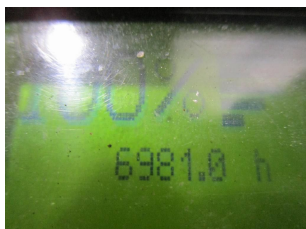

T1035 LINDE L 14 AP 133 - Deichsel-Stapler

ID-Nr.:	T1035	Baujahr:	2012
Hersteller:	LINDE	Freihub:	0 mm
Hubmast:	Teleskop/Freisicht (2W290)	Antrieb:	Elektro
Typ:	L 14 AP 133	Lastgabeln:	1250 mm
Bauhöhe:	1900 mm	Zustand:	fahrbereit
Tragkraft:	1400 kg	Betriebsstunden:	6981
Hubhöhe:	2900 mm	Bemerkung:	B,L,7x BA
:			