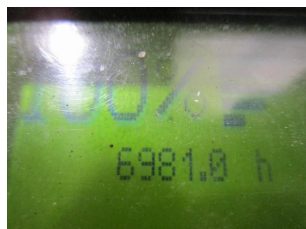

T1035 LINDE L 14 AP 133 - Deichsel-Stapler

ID-Nr.:	T1035	Baujahr:	2012
Hersteller:	LINDE	Freihub:	0 mm
Hubmast:	Teleskop/Freisicht (2W290)	Antrieb:	Elektro
Typ:	L 14 AP 133	Lastgabeln:	1250 mm
Bauhöhe:	1900 mm	Zustand:	fahrbereit
Tragkraft:	1400 kg	Betriebsstunden:	6981
Hubhöhe:	2900 mm	Bemerkung:	B,L,7x BA
:			