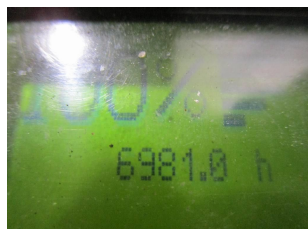

T1035 LINDE L 14 AP 133 - Deichsel-Stapler

ID-Nr.:	T1035	Baujahr:	2012
Hersteller:	LINDE	Freihub:	0 mm
Hubmast:	Teleskop/Freisicht (2W290)	Antrieb:	Elektro
Typ:	L 14 AP 133	Lastgabeln:	1250 mm
Bauhöhe:	1900 mm	Zustand:	fahrbereit
Tragkraft:	1400 kg	Betriebsstunden:	6981
Hubhöhe:	2900 mm	Bemerkung:	B,L,7x BA
:			