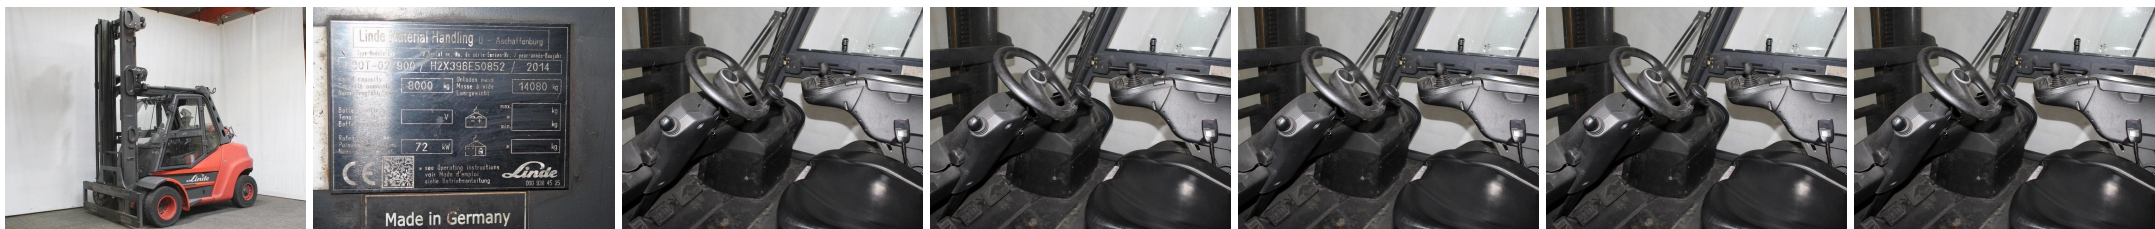

## S4930 LINDE H 80 T-02/900 396 - Frontstapler

ID-Nr.:	S4930	Baujahr:	2014
Hersteller:	LINDE	Freihub:	0 mm
Hubmast:	Teleskop/Freisicht (2W565)	Antrieb:	Gas
Typ:	H 80 T-02/900 396	Lastgabeln:	0 mm
Bauhöhe:	4180 mm	Zustand:	fahrbereit
Tragkraft:	8000 kg	Betriebsstunden:	15419
Hubhöhe:	5650 mm	Bemerkung:	DZH,Kab,H,TGT,6x SE
:			