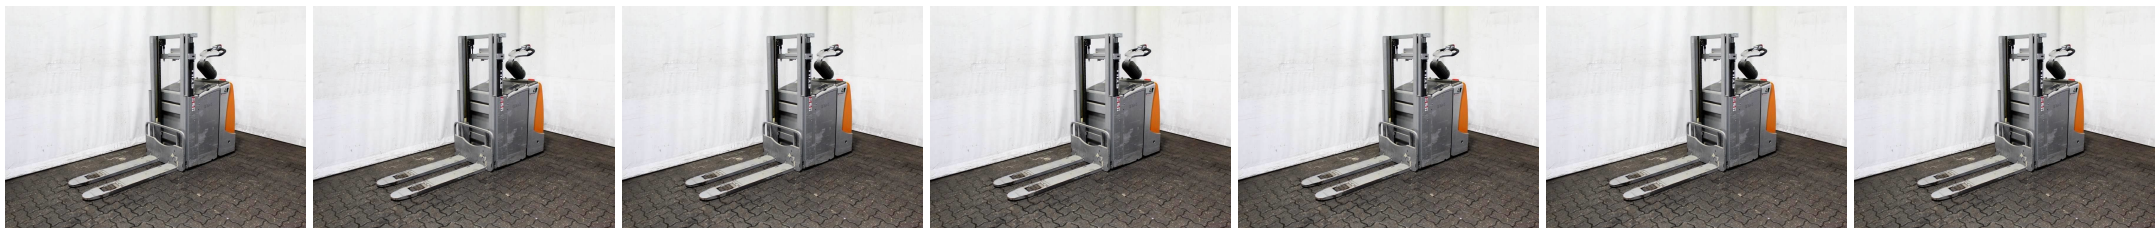

Q7603 STILL EXD-SF 20 - Deichsel-Stapler

ID-Nr.:	Q7603	Baujahr:	2013
Hersteller:	STILL	Freihub:	0 mm
Hubmast:	Teleskop/Freisicht (2W205)	Antrieb:	Elektro
Typ:	EXD-SF 20	Lastgabeln:	1150 mm
Bauhöhe:	1550 mm	Zustand:	fahrbereit
Tragkraft:	2000 kg	Betriebsstunden:	600
Hubhöhe:	2050 mm	Bemerkung:	B,L,9x BA
:			