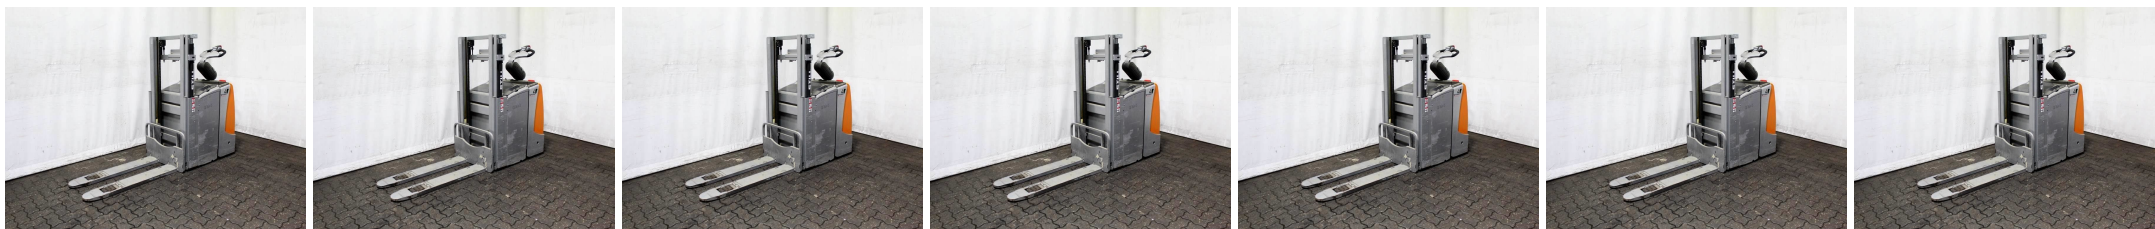

Q7603 STILL EXD-SF 20 - Deichsel-Stapler

ID-Nr.:	Q7603	Baujahr:	2013
Hersteller:	STILL	Freihub:	0 mm
Hubmast:	Teleskop/Freisicht (2W205)	Antrieb:	Elektro
Typ:	EXD-SF 20	Lastgabeln:	1150 mm
Bauhöhe:	1550 mm	Zustand:	fahrbereit
Tragkraft:	2000 kg	Betriebsstunden:	600
Hubhöhe:	2050 mm	Bemerkung:	B,L,9x BA
:			