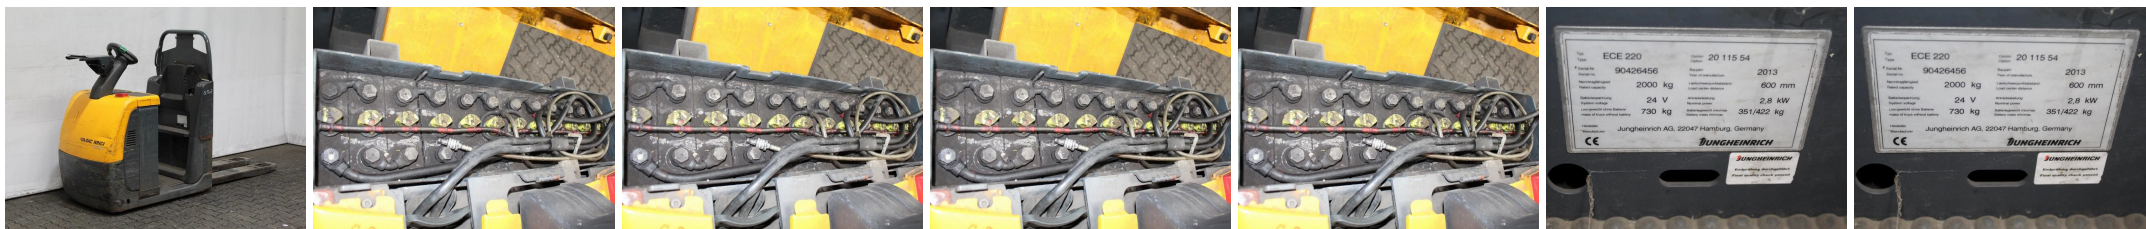

## Q1707 JUNGHEINRICH ECE 220 20-115-54 - Niederhubkommissionierer

ID-Nr.:	Q1707	Baujahr:	2013
Hersteller:	JUNGHEINRICH	Freihub:	0 mm
Hubmast:	0 (---)	Antrieb:	Elektro
Typ:	ECE 220 20-115-54	Lastgabeln:	1150 mm
Bauhöhe:	0 mm	Zustand:	fahrbereit
Tragkraft:	2000 kg	Betriebsstunden:	6793
Hubhöhe:	200 mm	Bemerkung:	B,L,6x V
:			