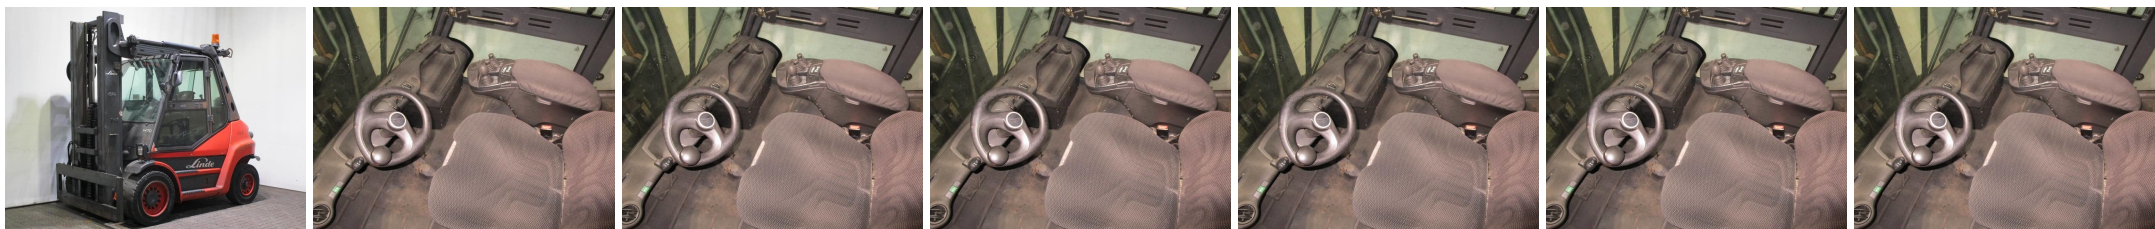

M9706 LINDE H 70 D-02 396 - Frontstapler

ID-Nr.:	M9706	Baujahr:	2014
Hersteller:	LINDE	Freihub:	1555 mm
Hubmast:	Triplex (3F565)	Antrieb:	Diesel
Typ:	H 70 D-02 396	Lastgabeln:	0 mm
Bauhöhe:	3010 mm	Zustand:	fahrbereit
Tragkraft:	7000 kg	Betriebsstunden:	14057
Hubhöhe:	5605 mm	Bemerkung:	DZH,Kab,H,RF,StSch,4x SE
:			