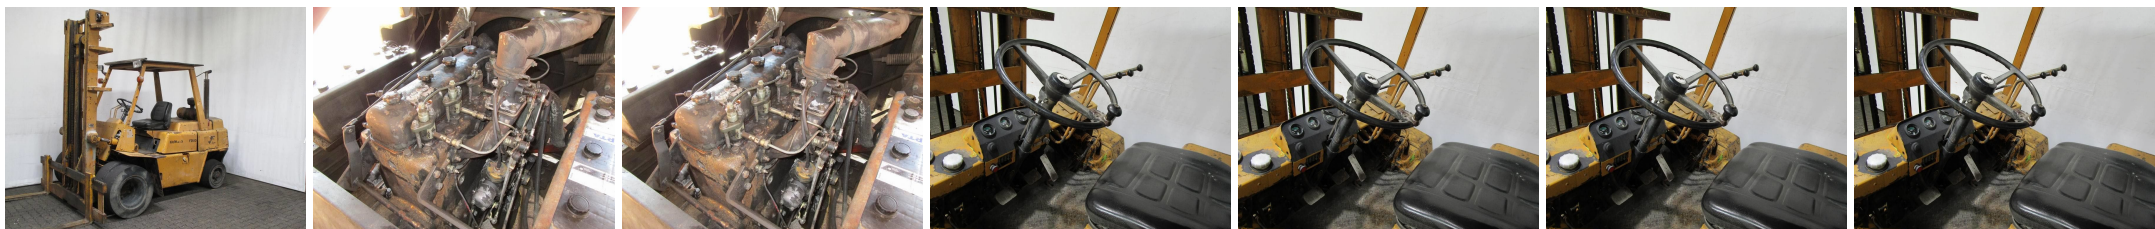

## M5258 KOMATSU FD 40 - Frontstapler

ID-Nr.:	M5258	Baujahr:	1977
Hersteller:	KOMATSU	Freihub:	600 mm
Hubmast:	Teleskop/Freisicht (2W450)	Antrieb:	Diesel
Typ:	FD 40	Lastgabeln:	1200 mm
Bauhöhe:	2770 mm	Zustand:	fahrbereit
Tragkraft:	4000 kg	Betriebsstunden:	2096
Hubhöhe:	4500 mm	Bemerkung:	EZH,StSch,6x SE
:			