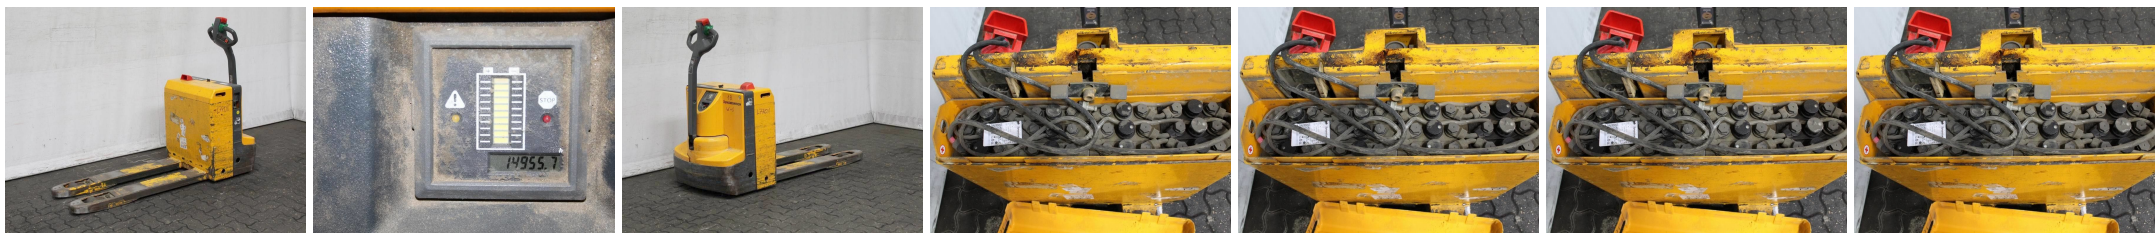

## L7701 JUNGHEINRICH ELE 20 - Gabelhubwagen

ID-Nr.:	L7701	Baujahr:	2002
Hersteller:	JUNGHEINRICH	Freihub:	0 mm
Hubmast:	0 (---)	Antrieb:	Elektro
Typ:	ELE 20	Lastgabeln:	1150 mm
Bauhöhe:	0 mm	Zustand:	fahrbereit
Tragkraft:	2000 kg	Betriebsstunden:	14955
Hubhöhe:	200 mm	Bemerkung:	B,iL,5x BA
:			