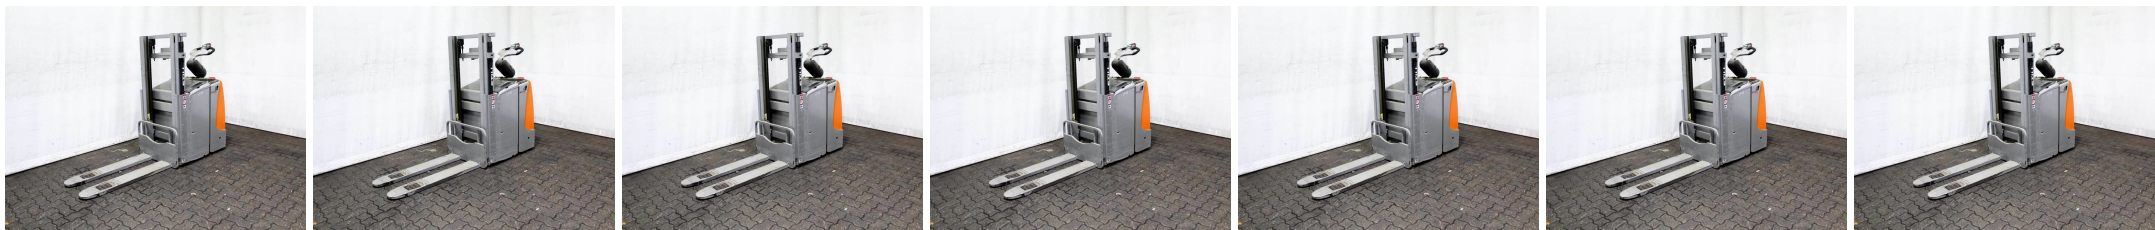

## L5138 STILL EXD-SF 20 - Deichsel-Stapler

ID-Nr.:	L5138	Baujahr:	2013
Hersteller:	STILL	Freihub:	0 mm
Hubmast:	Teleskop/Freisicht (2W205)	Antrieb:	Elektro
Typ:	EXD-SF 20	Lastgabeln:	1150 mm
Bauhöhe:	1550 mm	Zustand:	fahrbereit
Tragkraft:	2000 kg	Betriebsstunden:	772
Hubhöhe:	2050 mm	Bemerkung:	B,L,9x V
:			