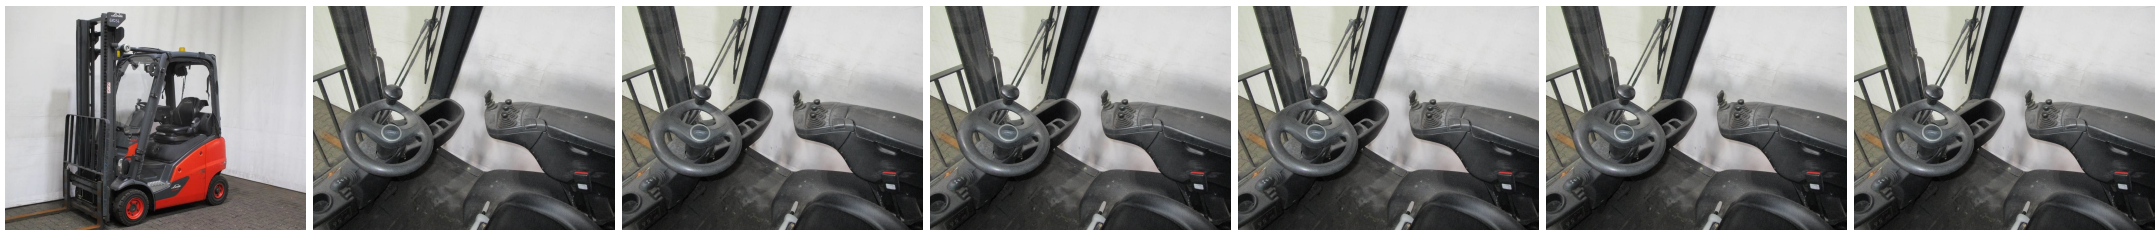

G8256 LINDE H 14 T-01 391 - Frontstapler

ID-Nr.:	G8256	Baujahr:	2016
Hersteller:	LINDE	Freihub:	0 mm
Hubmast:	Teleskop/Freisicht (2W385)	Antrieb:	Gas
Typ:	H 14 T-01 391	Lastgabeln:	1200 mm
Bauhöhe:	2480 mm	Zustand:	fahrbereit
Tragkraft:	1400 kg	Betriebsstunden:	1994
Hubhöhe:	3850 mm	Bemerkung:	EZH,ISS,HKab,LSG,4x SE
:			