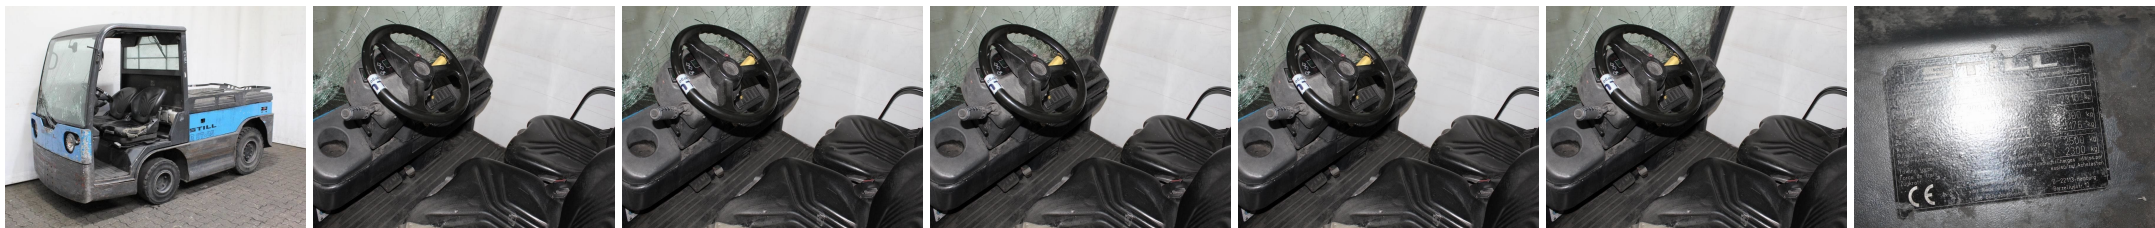

E4481 STILL R 07-25 0127 - Schlepper & E-Karren

ID-Nr.:	E4481	Baujahr:	2011
Hersteller:	STILL	Freihub:	0 mm
Hubmast:	0 (---)	Antrieb:	Elektro
Typ:	R 07-25 0127	Lastgabeln:	0 mm
Bauhöhe:	0 mm	Zustand:	fahrbereit
Tragkraft:	25000 kg	Betriebsstunden:	7499
Hubhöhe:	0 mm	Bemerkung:	HKab,B,L,4x SE
:			