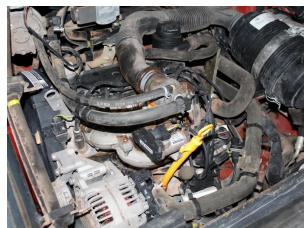

## E3370 LINDE H 20 T-01 392 - Frontstapler

ID-Nr.:	E3370	Baujahr:	2012
Hersteller:	LINDE	Freihub:	0 mm
Hubmast:	Teleskop/Freisicht (2W375)	Antrieb:	Gas
Typ:	H 20 T-01 392	Lastgabeln:	1200 mm
Bauhöhe:	2420 mm	Zustand:	fahrbereit
Tragkraft:	2000 kg	Betriebsstunden:	7634
Hubhöhe:	3750 mm	Bemerkung:	3.V,DS,StSch,4x SE
:			