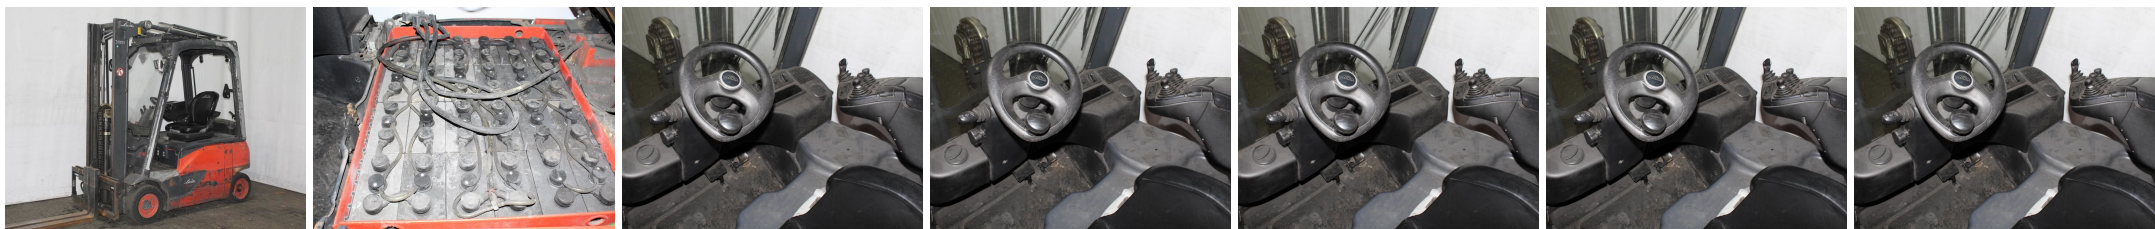

D8890 LINDE E 16 P-02 386 - Frontstapler

ID-Nr.:	D8890	Baujahr:	2015
Hersteller:	LINDE	Freihub:	1490 mm
Hubmast:	Duplex (2F314)	Antrieb:	Elektro
Typ:	E 16 P-02 386	Lastgabeln:	1200 mm
Bauhöhe:	2100 mm	Zustand:	fahrbereit
Tragkraft:	1600 kg	Betriebsstunden:	8483
Hubhöhe:	3145 mm	Bemerkung:	EZH,ISS,B+L,Kab,H,1-P,1-H,4x SE
:			