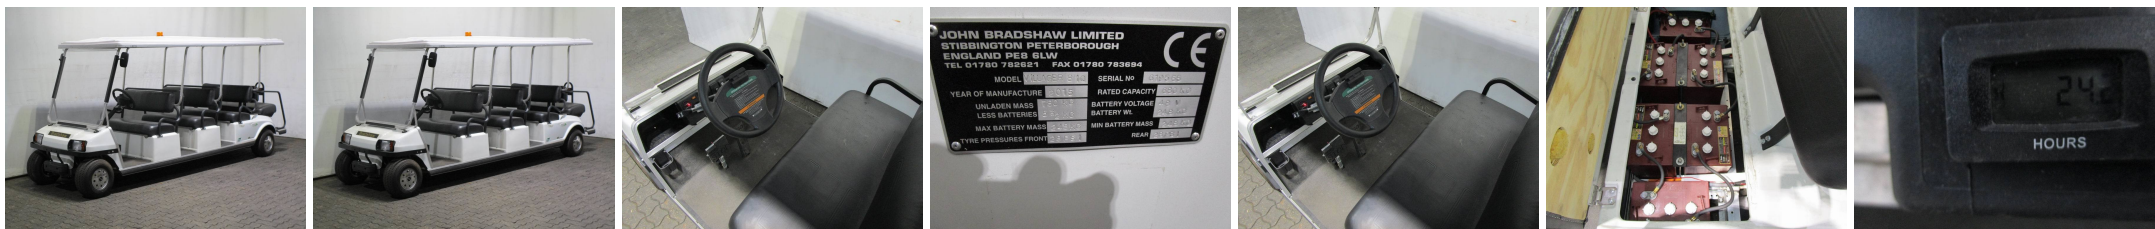

C8072 BRADSHAW Villager81Q (SCV8E2) - Schlepper & E-Karren

ID-Nr.:	C8072	Baujahr:	2015
Hersteller:	BRADSHAW	Freihub:	0 mm
Hubmast:	0 (---)	Antrieb:	Elektro
Typ:	Villager81Q (SCV8E2)	Lastgabeln:	0 mm
Bauhöhe:	0 mm	Zustand:	neu/neuwertig
Tragkraft:	680 kg	Betriebsstunden:	24
Hubhöhe:	0 mm	Bemerkung:	B+L, 4xLuft
:			